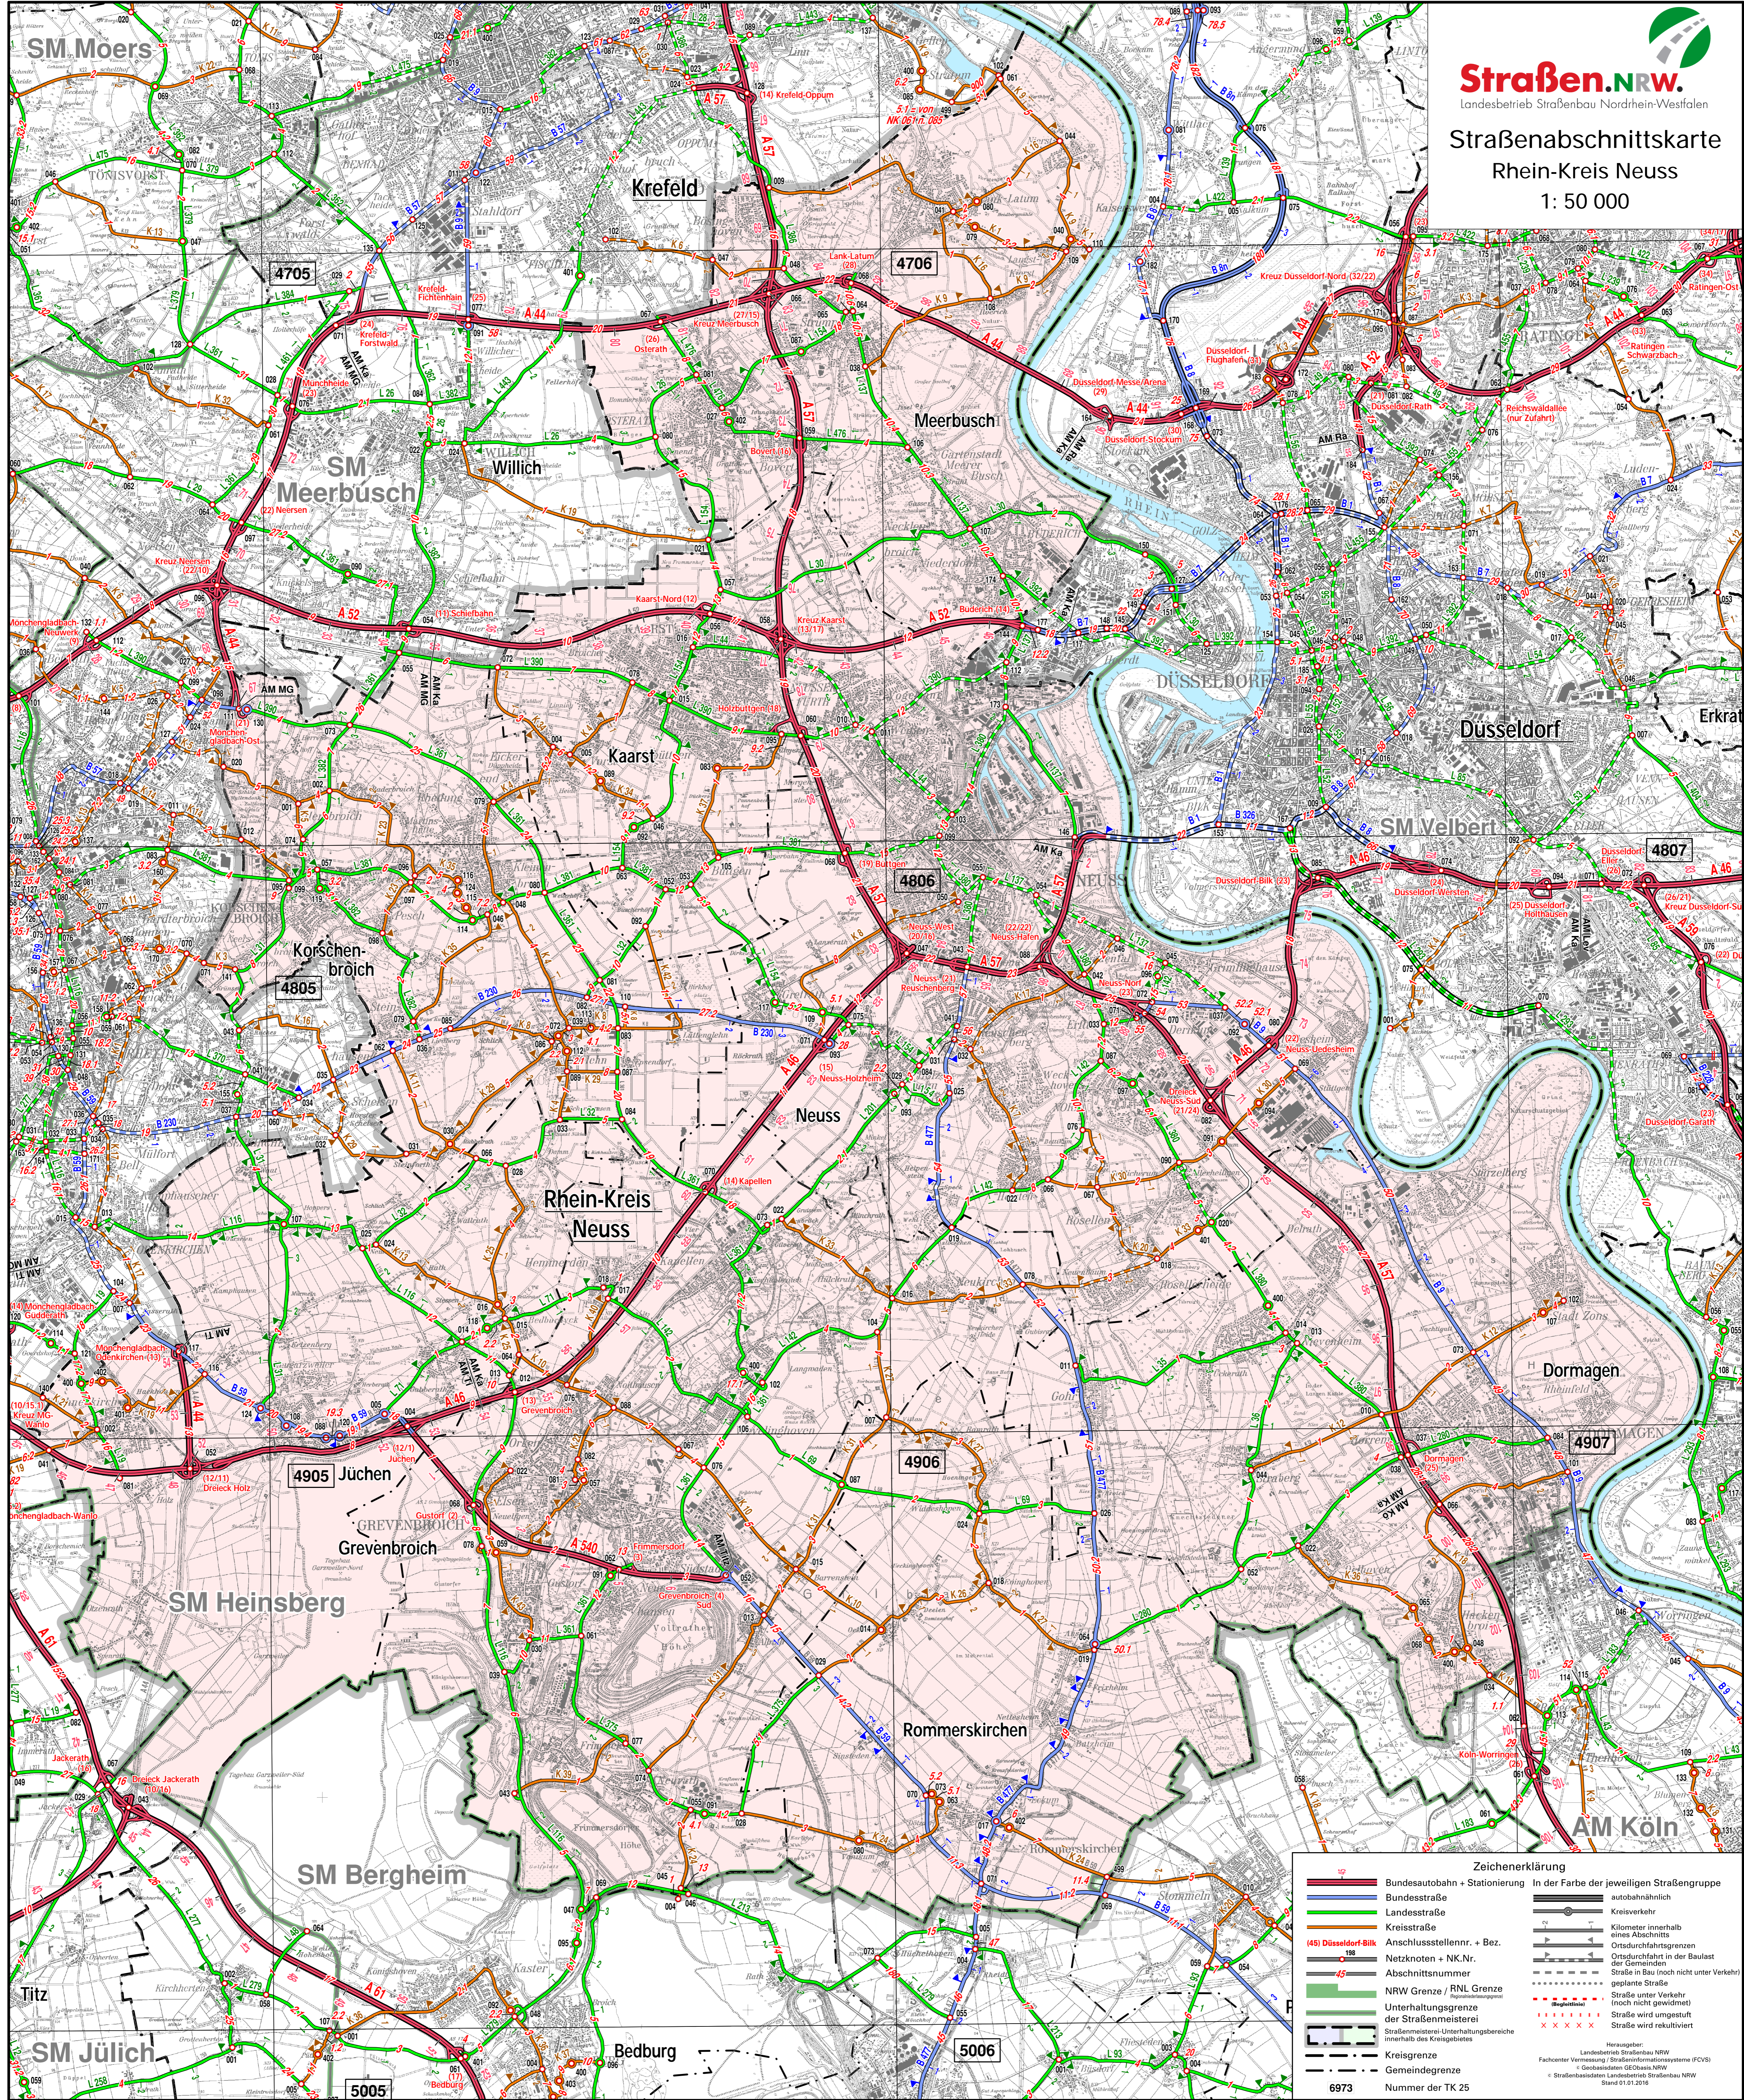

Straßen.NRW.
Landesbetrieb Straßenbau Nordrhein-Westfalen

Straßenabschnittskarte

Rhein-Kreis Neuss

1: 50 000

Zeichenerklärung

	Bundesautobahn + Stationierung		In der Farbe der jeweiligen Straßengruppe autobahnähnlich
	Bundesstraße		Kreisverkehr
	Landesstraße		Kilometer innerhalb eines Abschnitts
	Kreisstraße		Ortsdurchfahrtsgrenzen
	(451) Düsseldorf-Bilk		Ortsdurchfahrt in der Baulast der Gemeinden
	Netznoten + NK.Nr.		Straße in Bau (noch nicht unter Verkehr)
	Abschnittsnummer		geplante Straße
	NRW Grenze / RNL Grenze		Straße unter Verkehr (noch nicht gewidmet)
	Unterhaltungsgrenze der Straßenmeister		Straße wird umgestuft
	Straßenmeister-Unterhaltungsbereiche innerhalb des Kreisgebietes		Straße wird reaktiviert
	Kreisgrenze		
	Gemeindegrenze		

Herangezogen: Landesbetrieb Straßenbau NRW
Fachcenter Vermessung Straßeninformationssysteme (FVSI)
© Geobasisdaten: GeoBasis.NRW
© Straßenabschnittskarten Landesbetrieb Straßenbau NRW Stand 01.01.2018